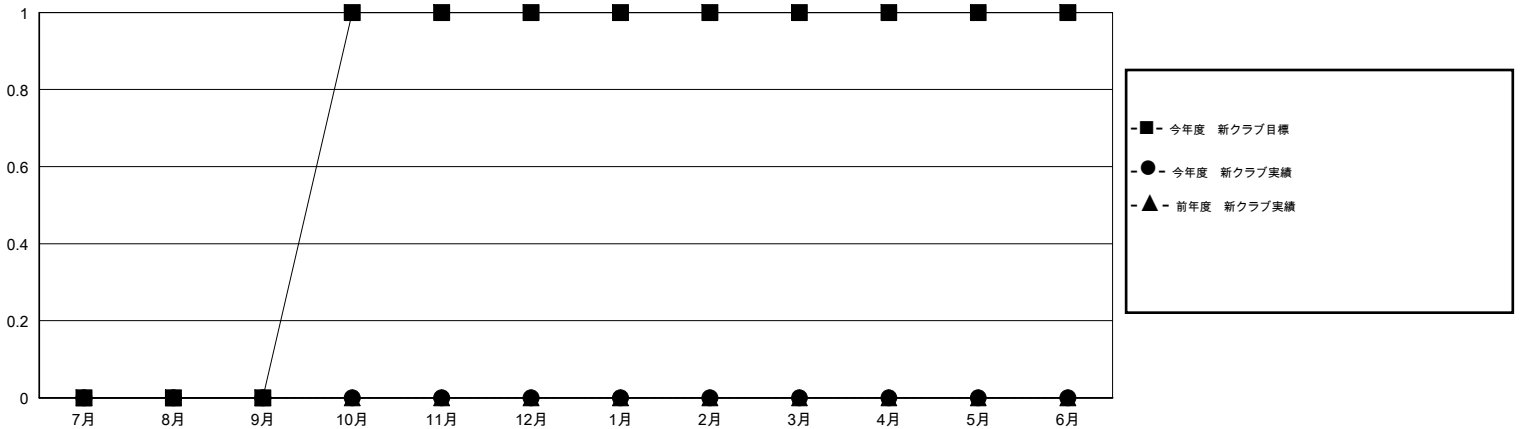

MONTHLY MEMBERSHIP PROGRESS REPORT

District 336 D

Results as of: 8/31/2015

GMT: Masayoshi Maruyama

地域 JAPAN

GMT会則地域 5-Jap

クラブ					名				
結果: 2015-2016					結果: 2015-2016				
四半期	新クラブ目標	新クラブ	解散クラブ	純増/減	四半期	新会員目標	チャーターメン バー/新会員	退会者	純増/減
7月/8月/9月	0	0	1	-1	7月/8月/9月	30	83	55	28
10月/11月/12月	1	0	0	0	10月/11月/12月	110	0	0	0
1月/2月/3月	0	0	0	0	1月/2月/3月	40	0	0	0
4月/5月/6月	0	0	0	0	4月/5月/6月	-60	0	0	0

新クラブ目標及び実績累計

会員目標及び実績累計

解散クラブ: 1	41 CLUBS OF 96 一名以上の新会員を登録	男女別
		男性 2,861 (87.92%)
		女性 393 (12.08%)
退会者	健康診断データはこちら	家族会員 390
物故会員 3		世帯主 191
クラブ解散 14		世帯主以外 199
その他 38		
合計 55		