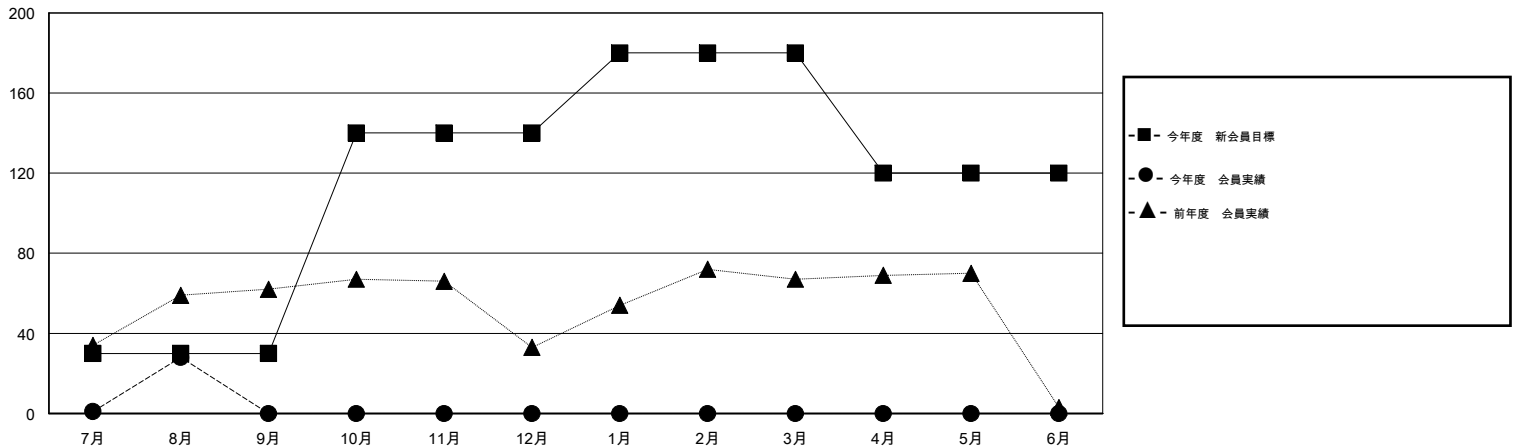

MONTHLY MEMBERSHIP PROGRESS REPORT

District 336 D

Results as of: 8/31/2015

GMT: Masayoshi Maruyama

地域 JAPAN

GMT会則地域 5-Jap

クラブ					名				
結果: 2015-2016					結果: 2015-2016				
四半期	新クラブ目標	新クラブ	解散クラブ	純増/減	四半期	新会員目標	チャーターメン バー/新会員	退会者	純増/減
7月/8月/9月	0	0	1	-1	7月/8月/9月	30	83	55	28
10月/11月/12月	1	0	0	0	10月/11月/12月	110	0	0	0
1月/2月/3月	0	0	0	0	1月/2月/3月	40	0	0	0
4月/5月/6月	0	0	0	0	4月/5月/6月	-60	0	0	0

新クラブ目標及び実績累計

会員目標及び実績累計

解散クラブ: 1	41 CLUBS OF 96 一名以上の新会員を登録	男女別
		男性 2,861 (87.92%)
		女性 393 (12.08%)
退会者	健康診断データはこちら	家族会員 390
物故会員 3		世帯主 191
クラブ解散 14		世帯主以外 199
その他 38		
合計 55		